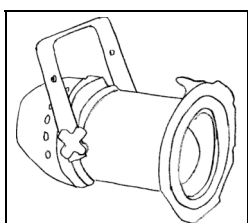

Chapiteau: Mobiliar, Einrichtung, Dekor

Bistroklappstuhl

8.--

Klappstuhl
Metallgestell
Sitzbretter Buche Natur

Schlangenbar

400.--

Kreisbogensegmente
Elementlänge 3m
Theke grau, Front Sperrholz

Bistrotisch

Notleuchte

120.--

Mit Akku, leuchtet bei
Stromausfall

Pflanzen

Topfpflanzen klassisch bis tropisch
Abgestimmt auf Anlass

Feuerschalen

75.--

Eisenschale mit Dreibein
Rund Ø 60 cm
Feuerschale mit Holz