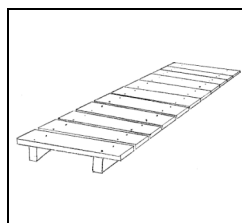

Chapiteau: Mobiliar, Einrichtung, Dekor

Bistroklappstuhl

8.--

Klappstuhl
Metallgestell
Sitzbretter Buche Natur

Schlangenbar

400.--

Kreisbogensegmente
Elementlänge 3m
Theke grau, Front Sperrholz

Bistrotisch

45.--

Metallgestell schwarz matt,
Blatt Buche massiv
Ø 60 cm
4 Personen

Buffetelement

85.--

1/8 Kreisbogen Element
Buche, Front Sperrholz weiss
Länge 1,2 m
als Theke, Welcome Desk

Stehfisch

55.--

Metallgestell schwarz matt,
Blatt Buche massiv
Ø 60 cm
4 Personen

Biertischgarnitur

30.--
40.--

Fichte lackiert,
Breite : 60 / 80 cm
Länge: 220 cm
für Arbeitstische, Büffettische

Galatisch

30.--

6-eck Tisch, Fichte natur
Seitenlänge 70 cm
Ø 140 cm
6 Personen

Wok

120.--

Mit Brenner für 20 / 35 / 60 Portionen
inkl. Gas - Rechaud

Bankettisch

40.--

Metallrohrgestell
Holzblatt
Rund Ø 150 cm
8 Personen

Rosfussboden

14.--
26.--

Fichten / Douglasie Riemen
Verschraubt auf Längsträger,
verlegt auf: Latten (Kies / Rasen)
doppelter Balkenlage (im Feld))