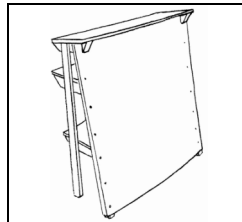

Chapiteau: Mobiliar, Einrichtung, Dekor

Bistroklappstuhl

8.--

Klappstuhl
Metallgestell
Sitzbretter Buche Natur

Schlangenbar

400.--

Kreisbogensegmente
Elementlänge 3m
Theke grau, Front Sperrholz

Bistrotisch

45.--

Metallgestell schwarz matt,
Blatt Buche massiv
Ø 60 cm
4 Personen

Buffetelement

85.--

1/8 Kreisbogen Element
Buche, Front Sperrholz weiss
Länge 1,2 m
als Theke, Welcome Desk

Stehfisch

55.--

Metallgestell schwarz matt,
Blatt Buche massiv
Ø 60 cm
4 Personen

Biertischgarnitur

30.--
40.--

Fichte lackiert,
Breite : 60 / 80 cm
Länge: 220 cm
für Arbeitstische, Büffettische

Galatisch

30.--

6-eck Tisch, Fichte natur
Seitenlänge 70 cm
Ø 140 cm
6 Personen

Wok

120.--

Mit Brenner für 20 / 35 / 60 Portionen
inkl. Gas - Rechaud

Bankettisch

40.--

Metallrohrgestell
Holzblatt
Rund Ø 150 cm
8 Personen

Rosfussboden

14.--
26.--

Fichten / Douglasie Riemen
Verschraubt auf Längsträger,
verlegt auf: Latten (Kies / Rasen)
doppelter Balkenlage (im Feld))