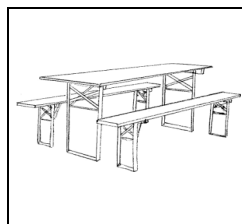

Chapiteau: Mobiliar, Einrichtung, Dekor

Bistroklappstuhl

8.--

Klappstuhl
Metallgestell
Sitzbretter Buche Natur

Schlangenbar

400.--

Kreisbogensegmente
Elementlänge 3m
Theke grau, Front Sperrholz

Bistrotisch

45.--

Metallgestell schwarz matt,
Blatt Buche massiv
Ø 60 cm
4 Personen

Buffetelement

85.--

1/8 Kreisbogen Element
Buche, Front Sperrholz weiss
Länge 1,2 m
als Theke, Welcome Desk

Stehfisch

55.--

Metallgestell schwarz matt,
Blatt Buche massiv
Ø 60 cm
4 Personen

Biertischgarnitur

30.--
40.--

Fichte lackiert,
Breite : 60 / 80 cm
Länge: 220 cm
für Arbeitstische, Büffettische

Galatisch

30.--

6-eck Tisch, Fichte natur
Seitenlänge 70 cm
Ø 140 cm
6 Personen

Wok

120.--

Mit Brenner für 20 / 35 / 60 Portionen
inkl. Gas - Rechaud

Bankettisch

40.--

Metallrohrgestell
Holzblatt
Rund Ø 150 cm
8 Personen

Rosfussboden

14.--
26.--

Fichten / Douglasie Riemen
Verschraubt auf Längsträger,
verlegt auf: Latten (Kies / Rasen)
doppelter Balkenlage (im Feld))