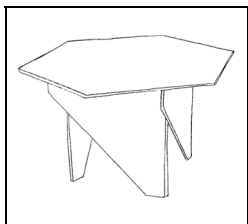

Chapiteau: Mobiliar, Einrichtung, Dekor

Bistroklappstuhl

8.--

Klappstuhl
Metallgestell
Sitzbretter Buche Natur

Schlangenbar

400.--

Kreisbogensegmente
Elementlänge 3m
Theke grau, Front Sperrholz

Bistrotisch

45.--

Metallgestell schwarz matt,
Blatt Buche massiv
Ø 60 cm
4 Personen

Buffetelement

85.--

1/8 Kreisbogen Element
Buche, Front Sperrholz weiss
Länge 1,2 m
als Theke, Welcome Desk

Stehfisch

55.--

Metallgestell schwarz matt,
Blatt Buche massiv
Ø 60 cm
4 Personen

Biertischgarnitur

30.--
40.--

Fichte lackiert,
Breite : 60 / 80 cm
Länge: 220 cm
für Arbeitstische, Büffettische

Galatisch

30.--

6-eck Tisch, Fichte natur
Seitenlänge 70 cm
Ø 140 cm
6 Personen

Wok

120.--

Mit Brenner für 20 / 35 / 60 Portionen
inkl. Gas - Rechaud

Bankettisch

40.--

Metallrohrgestell
Holzblatt
Rund Ø 150 cm
8 Personen

Rosfussboden

14.--
26.--

Fichten / Douglasie Riemen
Verschraubt auf Längsträger,
verlegt auf: Latten (Kies / Rasen)
doppelter Balkenlage (im Feld))