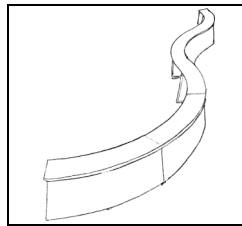

Chapiteau: Mobiliar, Einrichtung, Dekor

Bistroklappstuhl

8.--

Klappstuhl
Metallgestell
Sitzbretter Buche Natur

Schlangenbar

400.--

Kreisbogensegmente
Elementlänge 3m
Theke grau, Front Sperrholz

Bistrotisch

45.--

Metallgestell schwarz matt,
Blatt Buche massiv
Ø 60 cm
4 Personen

Buffetelement

85.--

1/8 Kreisbogen Element
Buche, Front Sperrholz weiss
Länge 1,2 m
als Theke, Welcome Desk

Stehfisch

55.--

Metallgestell schwarz matt,
Blatt Buche massiv
Ø 60 cm
4 Personen

Biertischgarnitur

30.--
40.--

Fichte lackiert,
Breite : 60 / 80 cm
Länge: 220 cm
für Arbeitstische, Büffettische

Galatisch

30.--

6-eck Tisch, Fichte natur
Seitenlänge 70 cm
Ø 140 cm
6 Personen

Wok

120.--