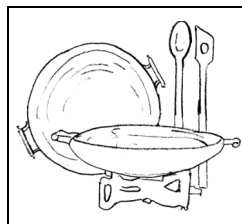

45.--

Metallgestell schwarz matt,
Blatt Buche massiv
Ø 60 cm
4 Personen

Buffetelement

85.--

1/8 Kreisbogen Element
Buche, Front Sperrholz weiss
Länge 1,2 m
als Theke, Welcome Desk

Stehfisch

55.--

Metallgestell schwarz matt,
Blatt Buche massiv
Ø 60 cm
4 Personen

Biertischgarnitur

30.--
40.--

Fichte lackiert,
Breite : 60 / 80 cm
Länge: 220 cm
für Arbeitstische, Büffettische

Galatisch

30.--

6-eck Tisch, Fichte natur
Seitenlänge 70 cm
Ø 140 cm
6 Personen

Wok

120.--

Mit Brenner für 20 / 35 / 60 Portionen
inkl. Gas - Rechaud

Bankettisch

40.--

Metallrohrgestell
Holzblatt
Rund Ø 150 cm
8 Personen

Rosfussboden

14.--
26.--

Fichten / Douglasie Riemen
Verschraubt auf Längsträger,
verlegt auf: Latten (Kies / Rasen)
doppelter Balkenlage (im Feld))