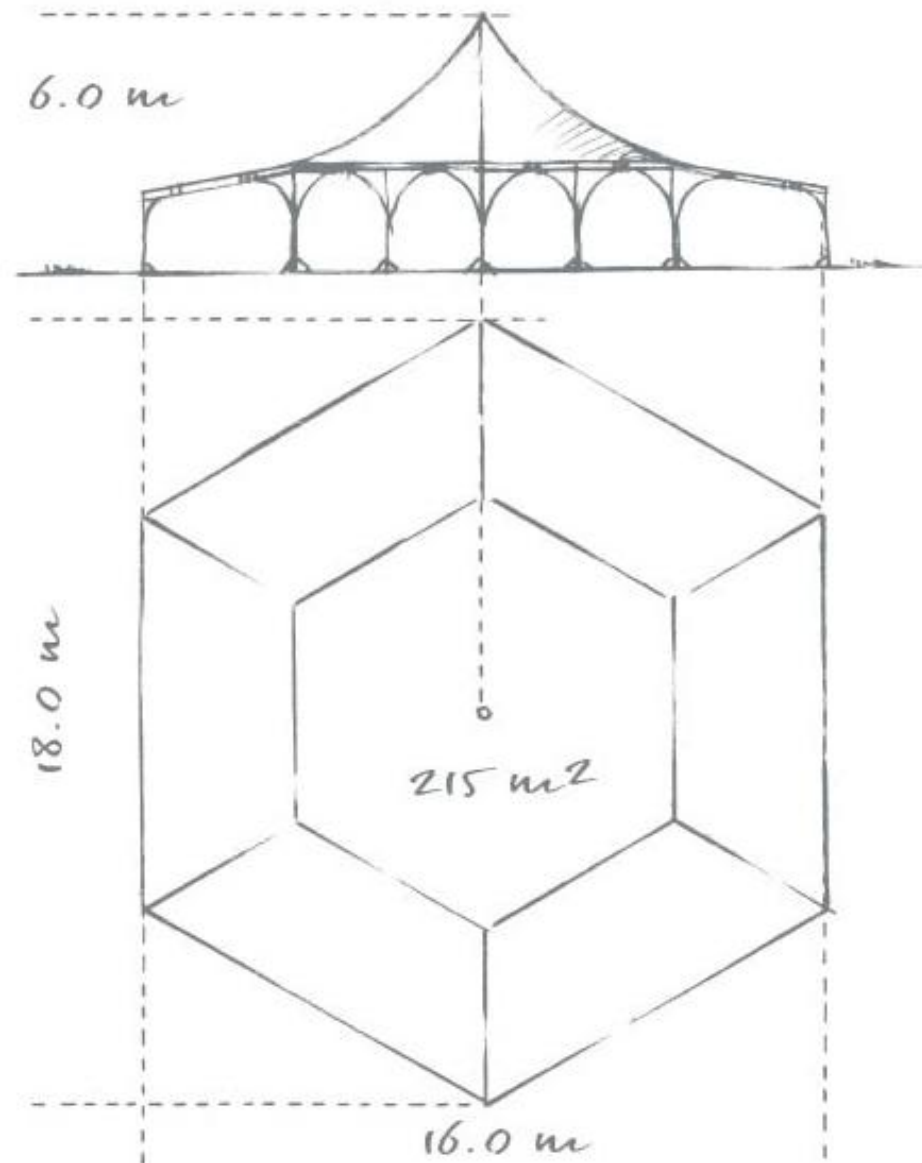

Grand Chapiteau I

Eckdaten:

Grundfläche:

215 m²

Konzertbestuhlung:

200 Personen

Galabestuhlung:

150 - 180 Personen