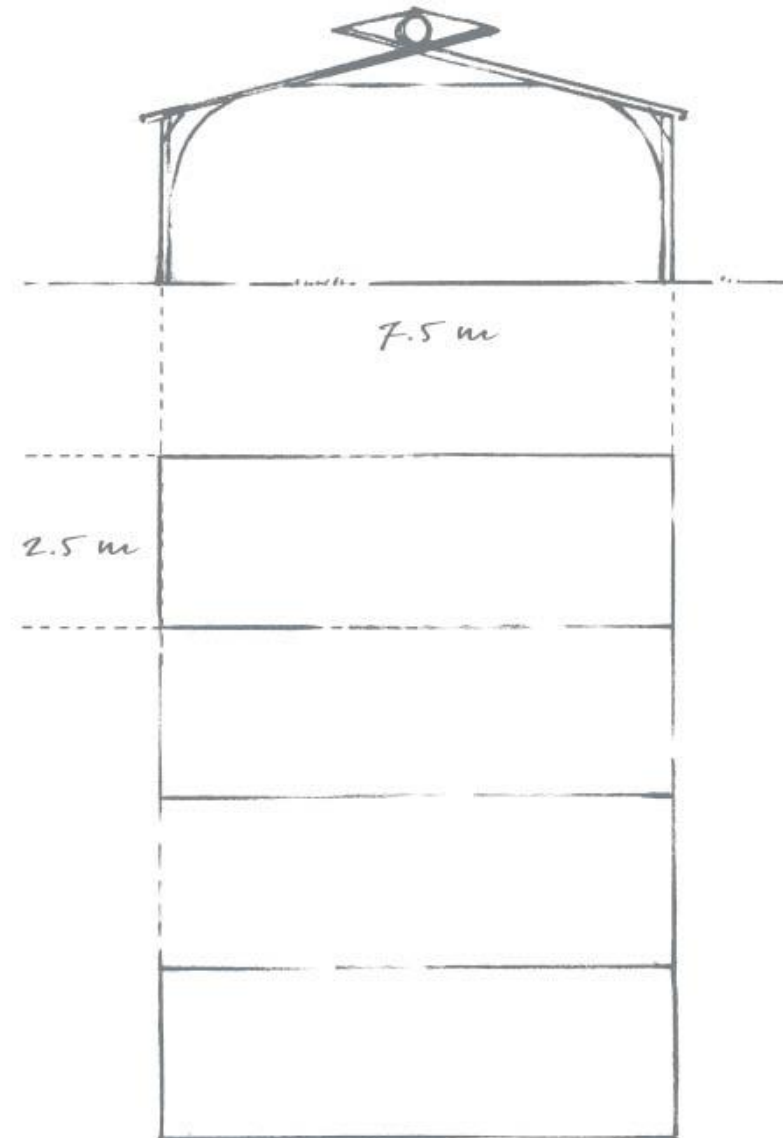

Berner

Eckdaten:

Grundfläche

ab 3 Bunde: **56 m²**

Rasterabstand: **2.5 Meter**

Breite: **7.5 Meter**

CHAPITEAU

ZELTVERMIETUNG AG