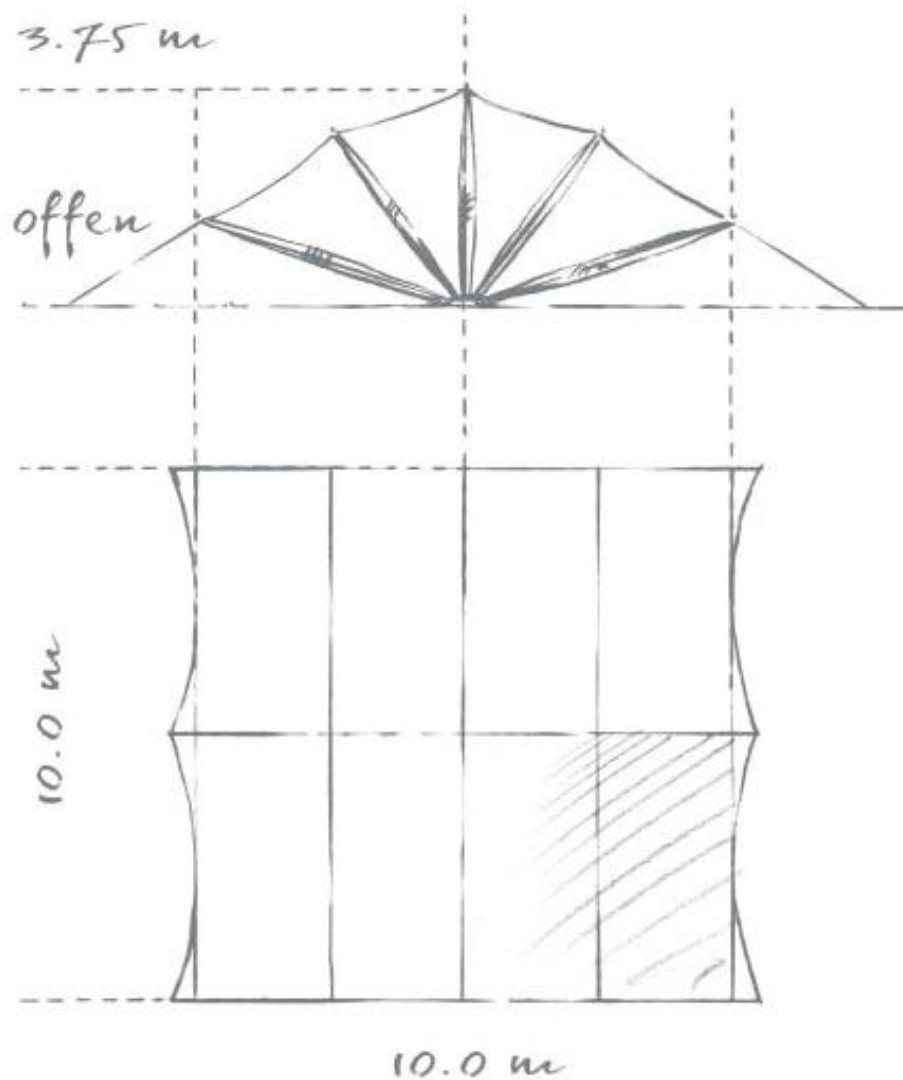

5-Finger

Eckdaten:

Grundfläche:

100 m²

Bühneneinrichtung:

110 Personen

Galabestuhlung:

60 Personen